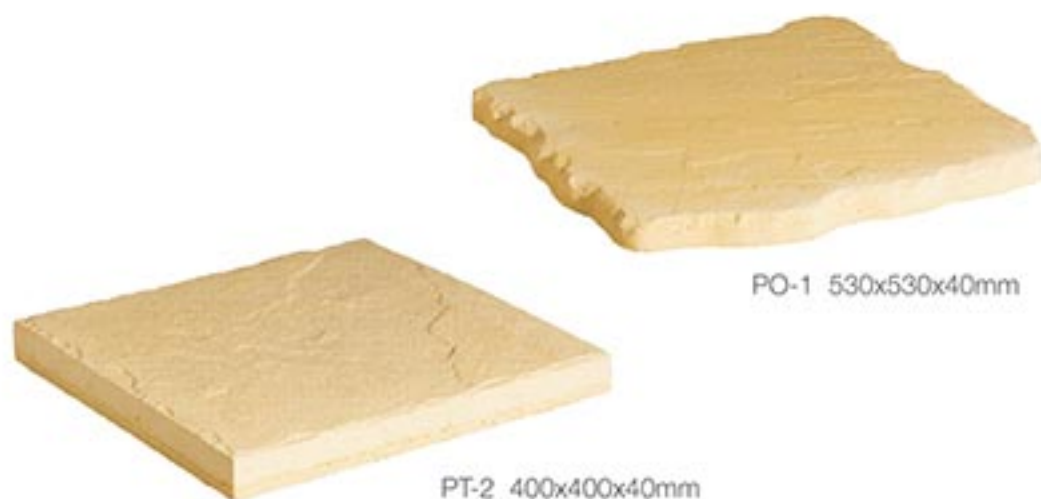

PODKŁĄDY KOLEJOWE / RAILWAY SLEEPERS

PK-1 750x250x45mm  
PK-2 500x250x45mm  
PK-3 250x250x45mm

KRAŻKI DREWNOPODOBNE / WOODSTEPS

45mm

45mm

KD-2 250mm

KD-1 390mm

PŁYTY OGRODOWE / GARDEN PANELS